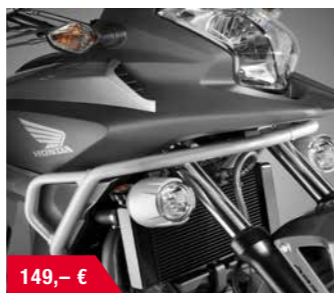

Weiteres Honda Originalzubehör für Ihre VFR800X Crossrunner finden Sie ab Seite 14.

**Front LED-Nebellampen**  
08ESY-MKA-F0G  
• inklusive aller notwendigen Anbauteile und Dekorrahmen

**Handwindabweiser**  
08P70-MKA-D80  
! Nicht passend für Fahrzeuge vor 2016