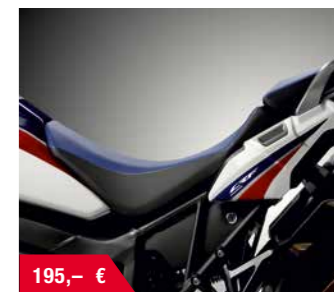

195,- €

Niedrige Sitzbank 08R01-MJP-.....

F50ZA	R148L	Rally
G50ZA	PBA04L	Tricolor
G50ZB	NH1L	Schwarz

2. 30 mm niedrigere Sitzposition
   - minimale Sitzhöhe 820 mm