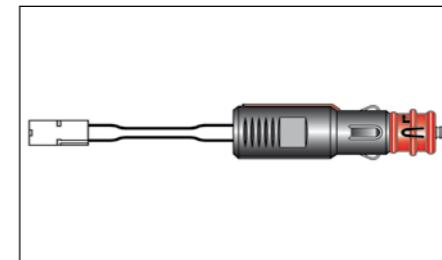

12 V DIN-Ladestecker

Modell	Artikelnummer	Preis
OptiMATE 3	08M51-BMD-CPLUG	11,- €
OptiMATE 5